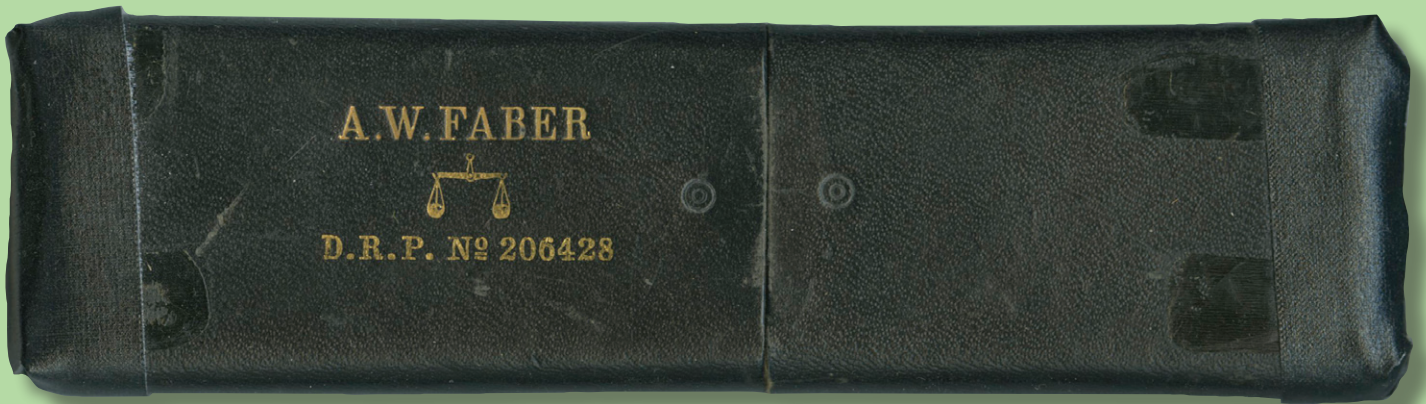

Faber Castell 390 (15,1 cm)

Variante 1

Variante 2