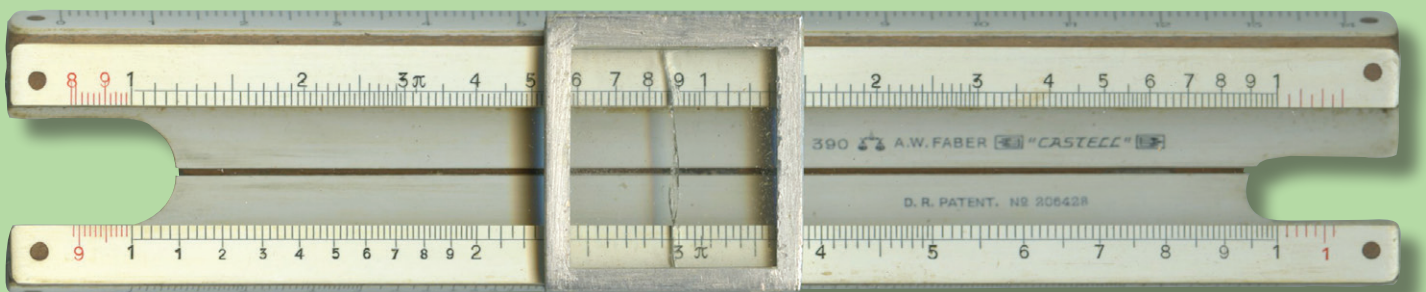

Faber Castell 390 (15,1 cm)

Variante 1

Variante 2